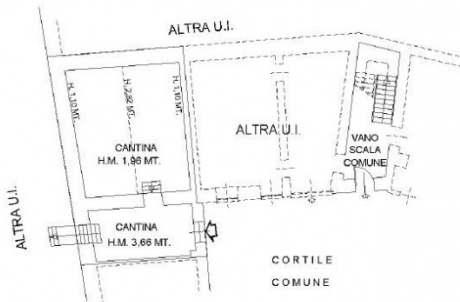

**Price:** € 129.000

**Total sq.m.:** 260 sm

**Rooms:** 7

**Age Construction:** 1940

**Available:** Yes

.....

PIANTA PIANO PRIMO  
H. 3.01mt

PIANTA PIANO SOTTOTETTO  
H. MEDIA 2.91mt

PIANTA PIANO TERRA  
H. MEDIA 2.81mt

Piano Terreno  
(h.2,90)