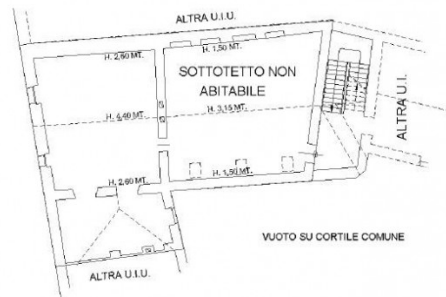

Age Construction: 1940

Available: Yes

PIANTA PIANO PRIMO
H. 3.01mt

PIANTA PIANO SOTTOTETTO
H. MEDIA 2.91mt

PIANTA PIANO TERRA
H. MEDIA 2.81mt

Piano Terreno
(h.2,90)