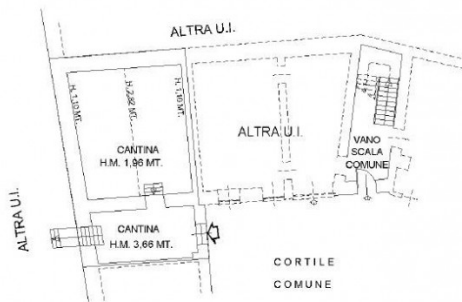

Age Construction: 1940

Available: Yes

PIANTA PIANO PRIMO
H. 3.01mt

PIANTA PIANO SOTTOTETTO
H. MEDIA 2.91mt

PIANTA PIANO TERRA
H. MEDIA 2.81mt

Piano Terreno
(h.2,90)