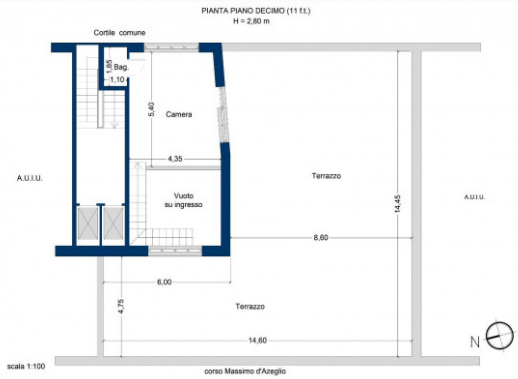

**Condo fee:** € 330

**Available:** Yes

**Planimetria unità immobiliare Corso Massimo d'Azeglio - Torino**

La presente planimetria è puramente indicativa e non costituisce elemento contrattuale e/o di misura

**Planimetria unità immobiliare Corso Massimo d'Azeglio - Torino**

La presente planimetria è puramente indicativa e non costituisce elemento contrattuale e/o di misura

**Planimetria unità immobiliare Corso Massimo d'Azeglio - Torino**

La presente planimetria è puramente indicativa e non costituisce elemento contrattuale e/o di misura

**Planimetria unità immobiliare Corso Massimo d'Azeglio - Torino**

La presente planimetria è puramente indicativa e non costituisce elemento contrattuale e/o di misura