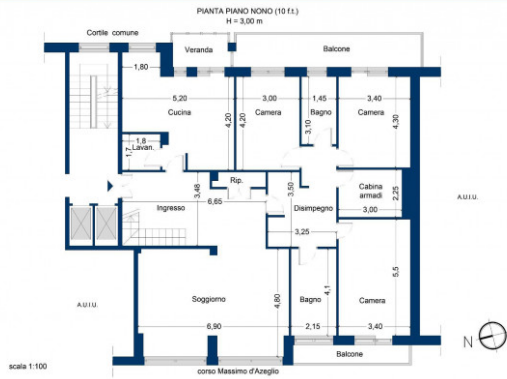

**Condo fee:** € 330

**Available:** Yes

**Planimetria unità immobiliare Corso Massimo d'Azeglio - Torino**

La presente planimetria è puramente indicativa e non costituisce elemento contrattuale e/o di misura

**Planimetria unità immobiliare Corso Massimo d'Azeglio - Torino**

La presente planimetria è puramente indicativa e non costituisce elemento contrattuale e/o di misura

**Planimetria unità immobiliare Corso Massimo d'Azeglio - Torino**

La presente planimetria è puramente indicativa e non costituisce elemento contrattuale e/o di misura

**Planimetria unità immobiliare Corso Massimo d'Azeglio - Torino**

La presente planimetria è puramente indicativa e non costituisce elemento contrattuale e/o di misura