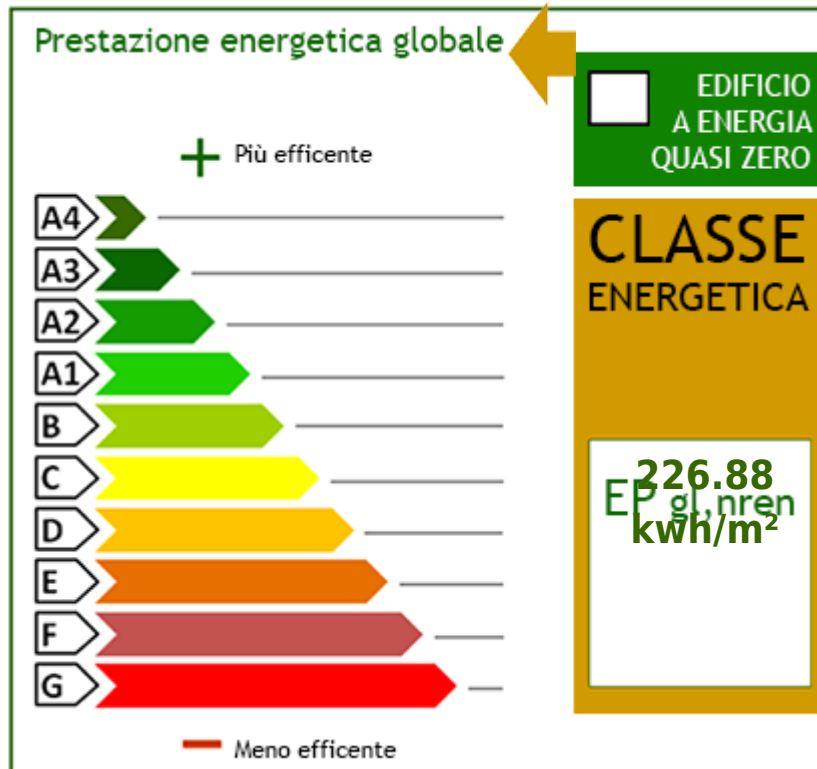

**Condo fee:** € 330

**Available:** Yes

**Planimetria unità immobiliare Corso Massimo d'Azeglio - Torino**

La presente planimetria è puramente indicativa e non costituisce elemento contrattuale e/o di misura