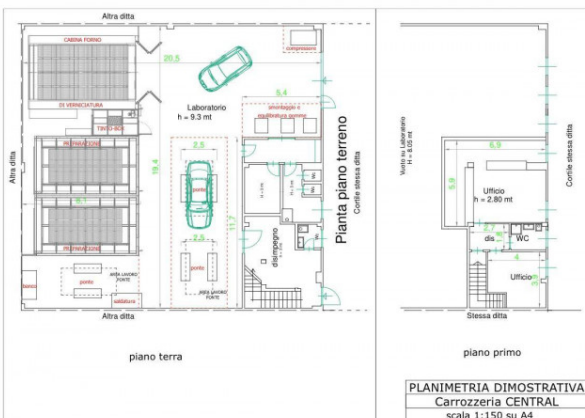

## Shed in Sell to Nichelino Area: Uscita Debouchè

**950 sm**

### Property information

**Ref.:** QUE ZM422030

**Reason:** Sell

**Type:** Shed

**Region:** Piemonte

**Province:** Torino

**Municipality:** Nichelino

**Area:** Uscita Debouchè

**Price:** € 720.000

**Total sq.m.:** 950 sm

PIANTA PIANO PRIMO IN PROGETTO scala 1:130

**Fiminter Immobili Bardonecchia**

Via Medail, 29 - Bardonecchia (TO) - Telephone 012299084 Fax 012.907207  
bardonecchia@fiminter.com - <https://www.fiminter.com>  
Vat number 06292020010