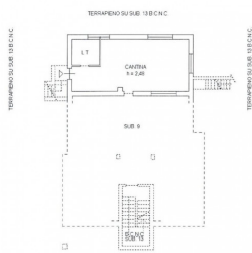

Age Construction: 1972

Condo fee: €

Available: Yes

PIANO TERRENO (RIALZATO)

PIANO PRIMO

PIANO PRIMO SOTTERRANEO

PIANO SECONDO (SOTTOTETTO)

PIANO PRIMO SOTTERRANEO