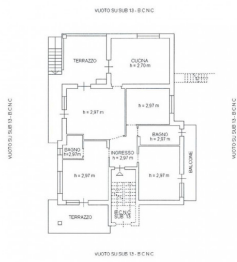

Age Construction: 1972

Condo fee: €

Available: Yes

PIANO TERRENO (RIALZATO)

PIANO PRIMO

PIANO PRIMO SOTTERRANEO

PIANO SECONDO (SOTTOTETTO)

PIANO PRIMO SOTTERRANEO