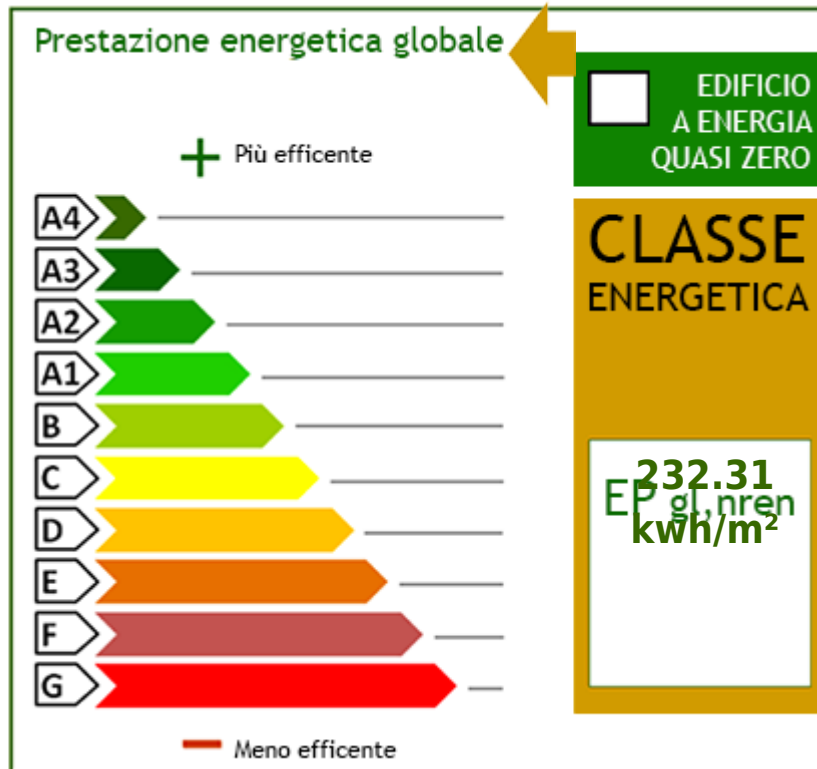

Age Construction: 1998

Available: Yes

Planimetria unità immobiliare corso De Gasperi 36-11 - Rivoli

PIANTA PIANO PRIMO

La presente planimetria è puramente indicativa e non costituisce elemento contrattuale e/o di misura