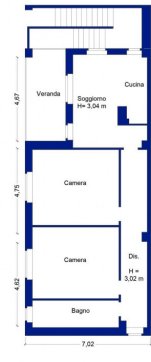

PIANTA PIANO PRIMO