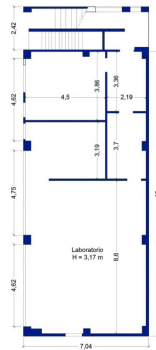

PIANTA PIANO TERRA